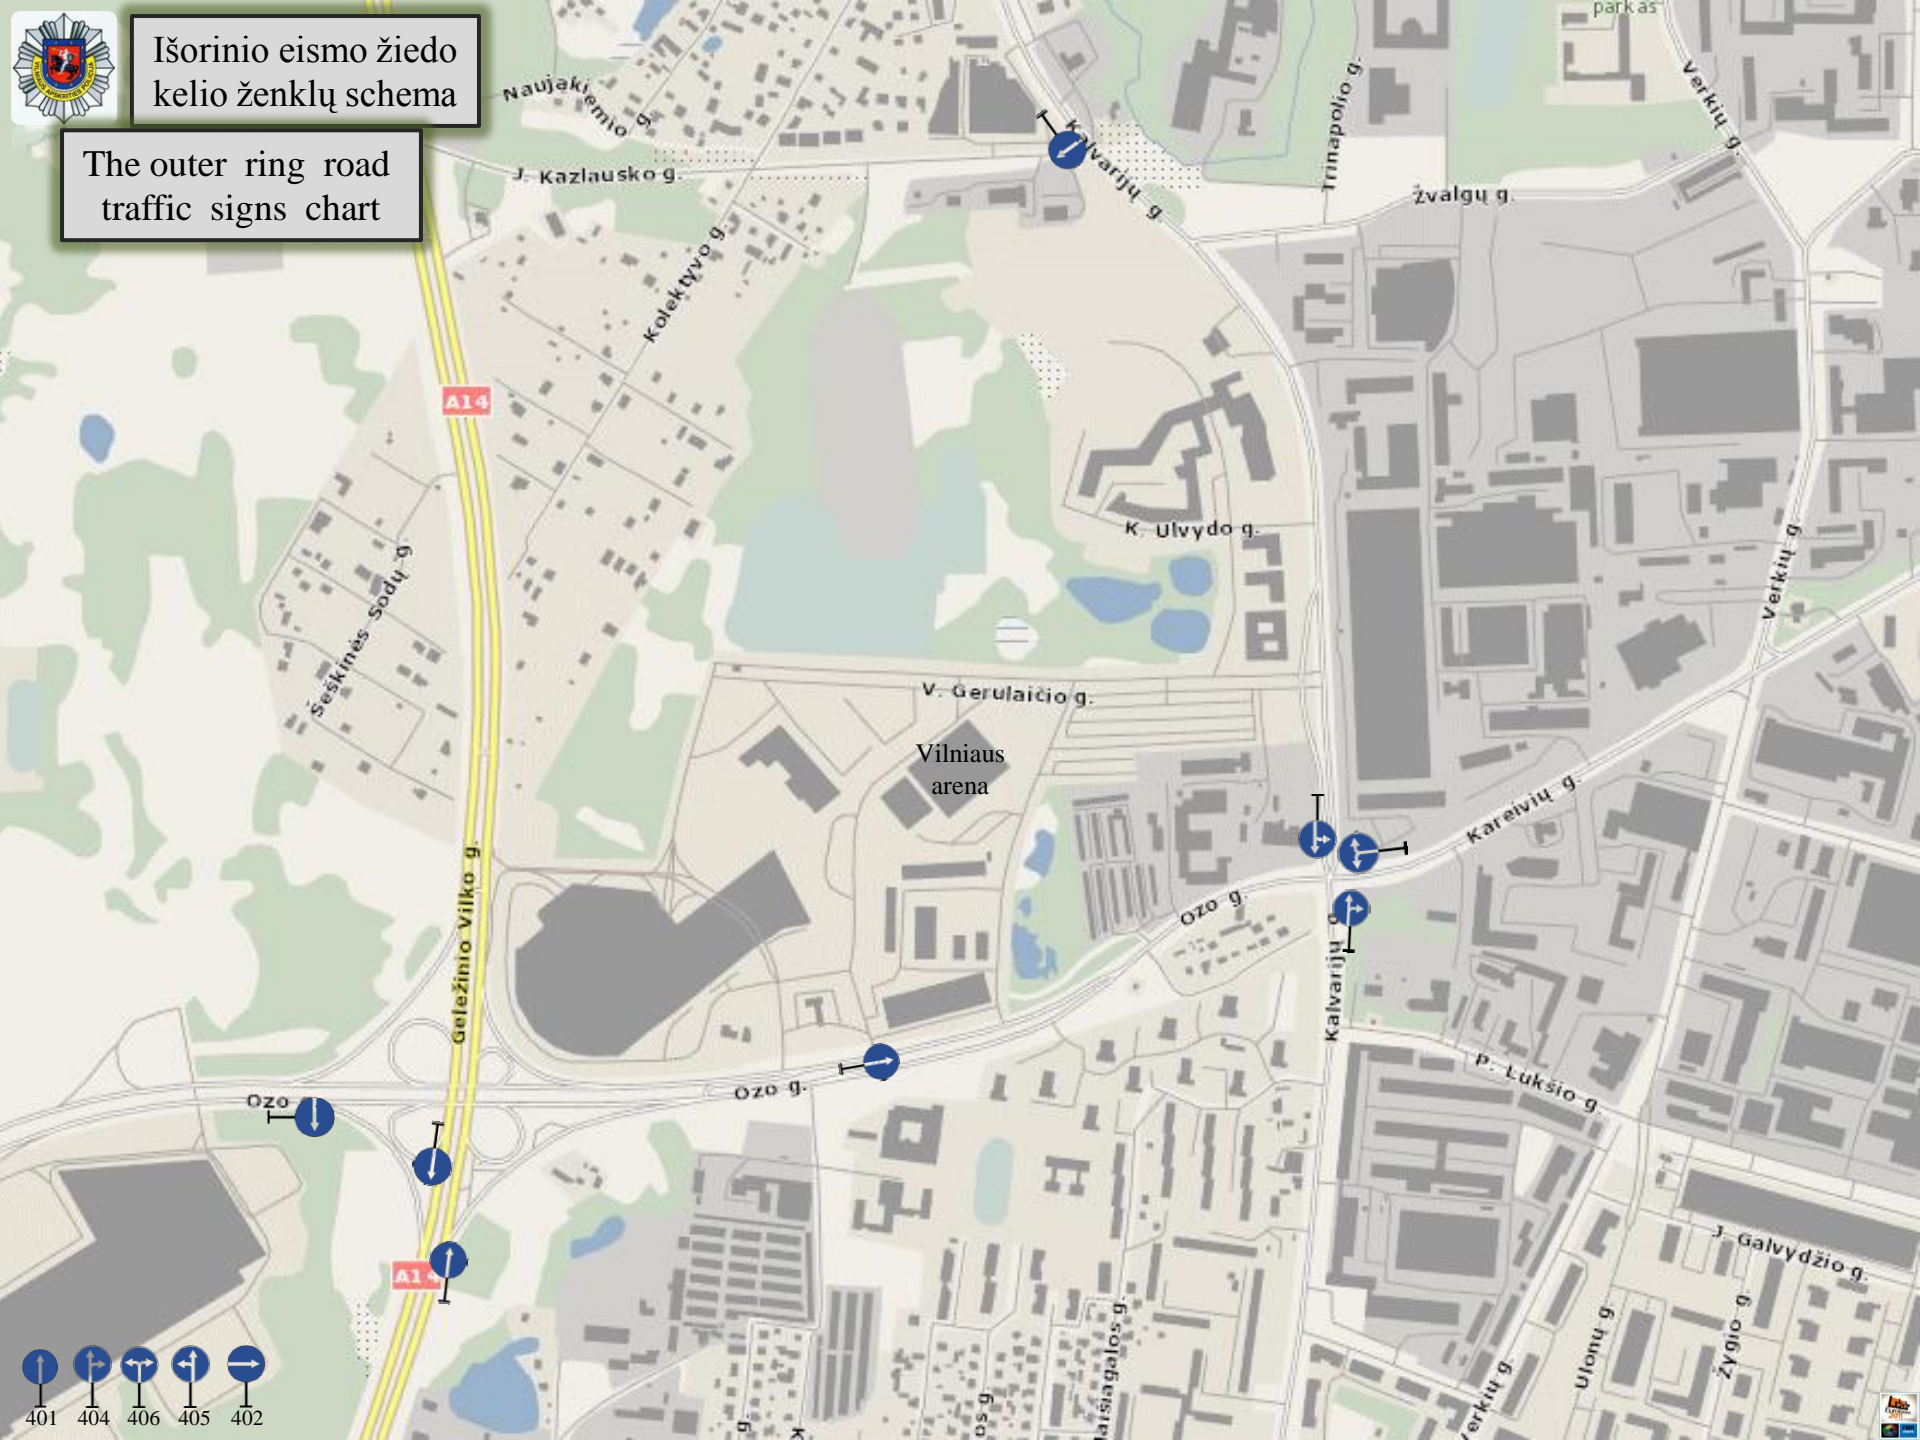

Išorinio eismo žiedo kelio ženklų schema

The outer ring road traffic signs chart

- 401
- 404
- 406
- 405
- 402